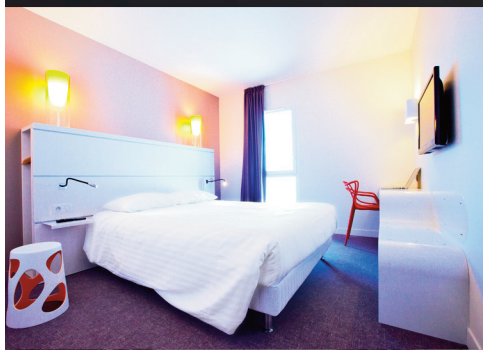

### SÉMINAIRES ET JOURNÉES DE TRAVAIL

3 salons pouvant accueillir jusqu'à 100 personnes, 1 amphi jusqu'à 500 personnes.  
Installations ultra-modernes dans un établissement neuf (ouvert en 2013).

Contactez Christophe, Axel ou Laurianne  
Devis personnalisé :  
05 46 50 26 60  
[manager.larochelle.minimes@kyriad.fr](mailto:manager.larochelle.minimes@kyriad.fr)