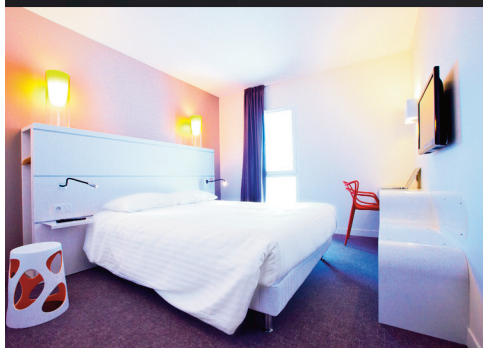

## LA ROCHELLE CENTRE LES MINIMES

GROUPES TOURISME

2 hôtels et 1 restaurant entièrement neufs adaptés à vos groupes tourisme.

Accueil jusqu'à 350 personnes.

Parkings autocars devant les hôtels

Contactez Christophe, Axel ou Laurianne  
Devis personnalisé :  
05 46 50 26 60  
[manager.larochelle.minimes@kyriad.fr](mailto:manager.larochelle.minimes@kyriad.fr)