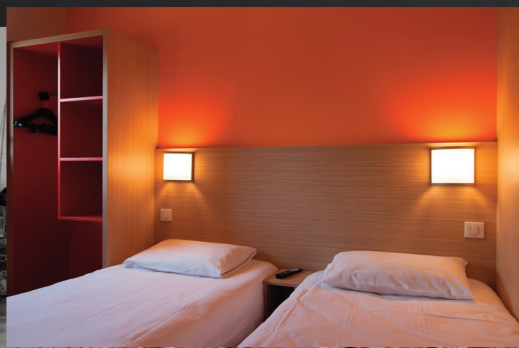

## LA ROCHELLE CENTRE LES MINIMES

GROUPES TOURISME

2 hôtels et 1 restaurant entièrement neufs adaptés à vos groupes tourisme.

Accueil jusqu'à 350 personnes.

Parkings autocars devant les hôtels

Contactez Christophe, Axel ou Laurianne  
Devis personnalisé :  
05 46 50 26 60  
[manager.larochelle.minimes@kyriad.fr](mailto:manager.larochelle.minimes@kyriad.fr)